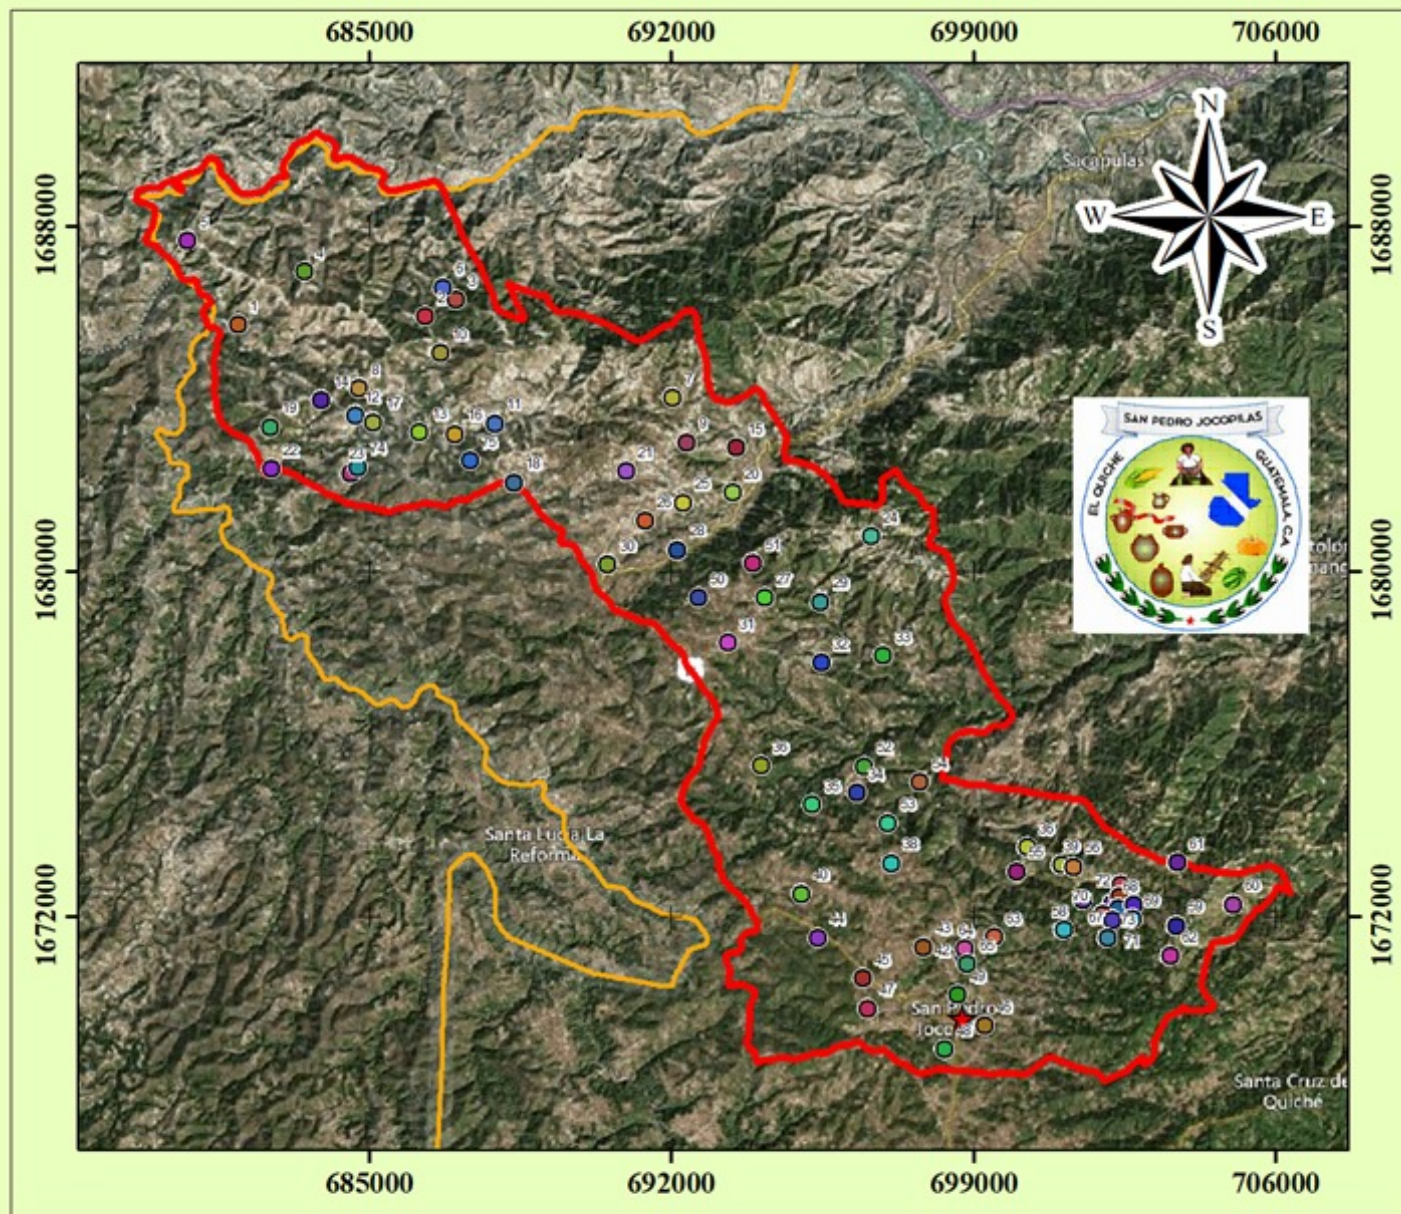

LOCALIZACIÓN DE LAS COMUNIDADES DEL MUNICIPIO DE SAN PEDRO JOCOPILAS DEL DEPARTAMENTO DE QUICHÉ

San Pedro Jocopilas - Quiché

Quiché - Guatemala

INFORMACIÓN GENERAL

Fuente: IGN
 Proyección: UTM
 Datum: WGS 84, Zona 15 N.
 Fecha de elaboración: Mayo de 2020
 Elaborado por: Gandy Canil

**MUNICIPALIDAD DE
 SAN PEDRO JOCOPILAS**

**DIRECCIÓN MUNICIPAL
 DE PLANIFICACIÓN**

Leyenda

 San Pedro Jocopilas

 Quiché

 Cabecera municipal de San Pedro Jocopilas

Comunidades

ihg

 1 PATUJ			23 LLANO DEL PERICON	
 2 PALIZADA			24 SICHUJIL O TZOJIL	
 3 EL LAGARTO			25 LAS POZAS PATZOJOM, O SAN LUCAS	
 4 SAN JOSE EL TUNAL			26 SAN PABLO	
 5 EL PARADILLO			27 PATZOJOM	
 6 EL OREGANO			28 PATZOJOM CHIQUITO	
 7 CERRO NEGRO			29 LA BARRANCA	
 8 EL REMOLINO			30 SAN PABLO LAS DELICIAS PATZOJOM	
 9 EL TABLON			31 PRIMAVERA PATZOJOM	
 10 LAS FLORES O JOYA VERDE			32 TIERRA BLANCA	
 11 COMITANCILLO			33 PAZAJIL	
 12 BUENA VISTA			34 ICHAL	
 13 SANTA MARIA			35 PAGUISCAN	
 14 LAS TUNAS			36 SANTABAL 3ER. CENTRO	
 15 EL NARANJO			36 XOLJUJUB	
 16 EL AGUACATE			38 CHUITZALIC	
 17 PACHICUY			39 XOLJUJUB II	
 18 LAS ROSAS			40 SANTABAL (1ER. CENTRO)	
 19 BALNEARIO TERMALAGUA CALIENTE			41 CHIPOJ LA MONTANA	
 20 LA ESTANZUELA			42 CHITUCUR	
 21 LAS POZAS			43 TIERRA NEGRA (2DO. CENTRO SANTABAL)	
 22 CHIJOLOM			44 EL CARMEN	
			45 SAN PABLO (2DO. CENTRO)	
			46 SAN PEDRO (2DO. CENTRO)	
			47 SAN PABLO 1ER. CENTRO	
			48 SAN PEDRO 1ER. CENTRO	
			49 POBLACION DISPERSA	
			50 CHICALTE	
			51 LA CAMPANA	
			52 PATZAM	
			53 SAITUBALAM	
			54 RACANQUIEJ	
			55 CHONTERAZ	
			56 CHOCUMABAT	
			57 CACACA	
			58 CHUTZACOM	
			59 XEJUPU	
			60 SECUBAL	
			61 SAIBANEB	
			62 XEQUIXH	
			63 CHIXIMBALAM	
			64 CHITUCUR II	
			65 CHITUCUR III	
			66 SECREBAL CHIQUITO	
			67 LA MONTANA	
			68 PAQUIJEL LA MONTAÑA	
			69 PAHAJ LA MONTAÑA	
			70 CHOCHUCRUZ	
			71 XEQUIS LA MONTAÑA	
			72 XEJUPUP	
			73 CHUTZUREP	
			74 PATALUP	
			75 PAJUDIO	